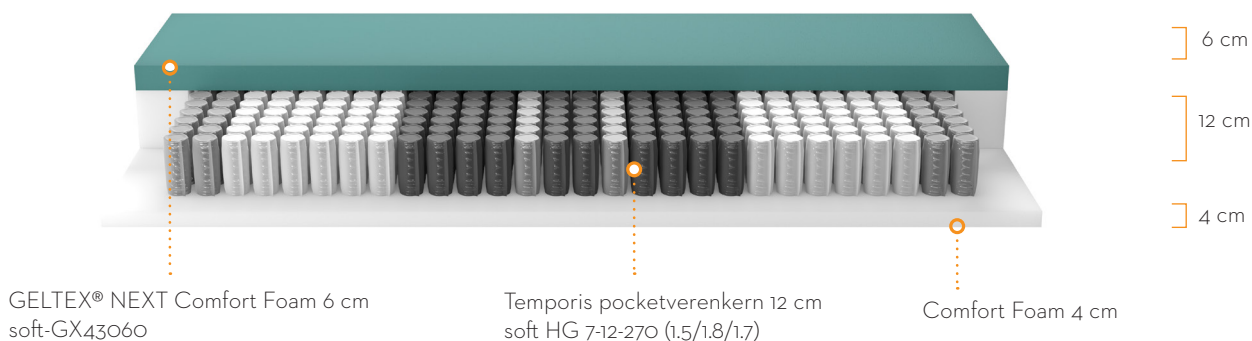

GELTEX® Escape

OPBOUW KERN SOFT