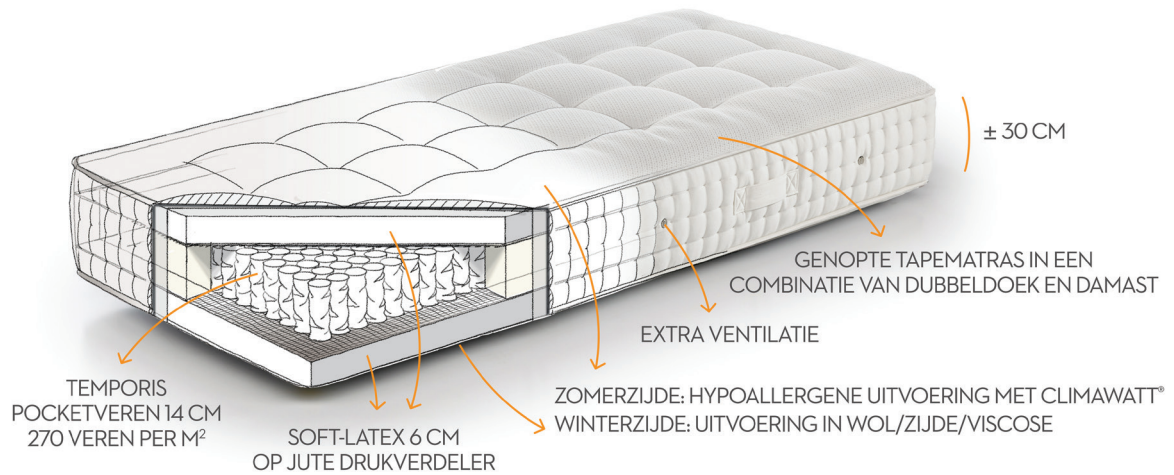

Kernhoogte (cm): 26

Comfortzones: 7

Keerbaarheid: horizontaal & verticaal

Breedtes (cm): mono 70/80/90/100/120/140/160/180/200

Lengtes (cm): 190/200/210/220

Hardheden: soft, medium en firm

Buitenmaten: enkel b 150 cm mogelijk

HOES

Tijk/Stof bovenblad: dubbeldoek met Tencel®,
72% polyester en 28% lyocell

Doorstikking zomerzijde: 400gr/m² Climawatt®

Doorstikking winterzijde: 700gr/m² wol (57%) en zijde/viscose (43%)

Zijkant: met luxe ventilators

Handvaten: ja

Afritsbaar: neen

Wasbaar: neen

TYPE

Mono: éénpersoons- of tweepersoonsmatras in 1 kern in eenzelfde comfort

Combi*: tweepersoonsmatras met 1 grote kern met 2 verschillende comforten in 1 hoes
(2 verschillende verenpakketten links/rechts, 1 afdekplaat)

Duo: niet mogelijk

Duo combi*: niet mogelijk

*standaard wordt het hardste comfort links voorzien (gezien vanaf de voetkant)

Elite

VERKOOPARGUMENTEN

- Geschikt voor vaste en verstelbare bodems
- Gemakkelijk keerbaar door geïntegreerde handvaten
- Zomer- en winterzijde voor extra slaapcomfort
- Klassieke genoete matras met exclusieve Temporis pocketverenkernel en afgedekt met 4 cm soft latex voor een uitzonderlijk aangenaam ligcomfort
- Matras minder geschikt voor op een elektrisch boxspring