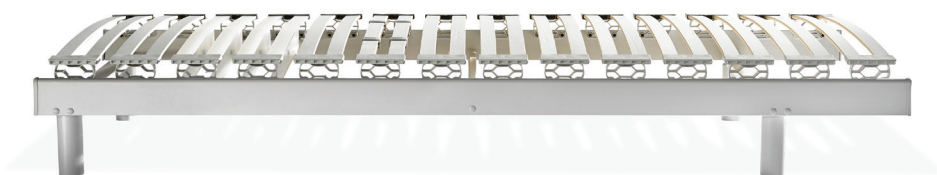

Motion Fix

DESCRIPTION DU PRODUIT

Sommier fixe avec lattes en bois et technologie Ergo-guide dans la zone des épaules

DÉTAILS DU PRODUIT

Zones de confort : 5

Lattes : 2 lattes flexibles par rotule, 28 lattes par surface de couchage
lattes en bois massif combinées à des lattes en matières synthétique dans la zone des épaules
les lattes oscillent sur le système Ergo-guide, empêchant le sommier de se courber complètement

Rotules : débordantes, aux propriétés antidérapantes

Clips de fermeture : zone des hanches

Lattes de finition : non

FONCTIONS

Têteière : -
Dossieret : -
Genou : -
Système relax : -
Commande : -
Moteurs : -
Consommation : -

MATÉRIAUX

Lattes : lattes en bois (bouleau) combinées à des lattes en matières synthétique
Rotules : matériau thermoplastique Copolymère Styrol Block 88 (SBS 88)
Longeron : bouleau multipli

TYPE

- 1 personne - sans pieds :** -
- 2 personnes - sans pieds :** 2 pieds médians noirs
- 1 personne - sur pieds :** 4 pieds gris/blanc (H 15 cm ou 23 cm), 1 arrêt matelas , 4 arrêts latéraux fix
- 2 personnes - sur pieds :** 4 pieds gris/blanc (H 15 cm ou 23 cm), 2 pieds médians noirs, 2 arrêts matelas, 4 arrêts latéraux fix

ARGUMENTS DE VENTE

- Rotules débordantes, pour un confort optimal, même dans un lit de 2 personnes
- En combinaison avec le double système de lattes à suspension, la technologie Ergo-guide épouse parfaitement la forme de votre corps
- Système Ergo-guide breveté pour un soutien ergonomique parfait et une zone des épaules et des hanches extra souple
- Les lattes oscillent sur le système Ergo-guide, empêchant le sommier de se courber complètement, le sommier bouge selon le point sur lequel votre corps exerce une pression